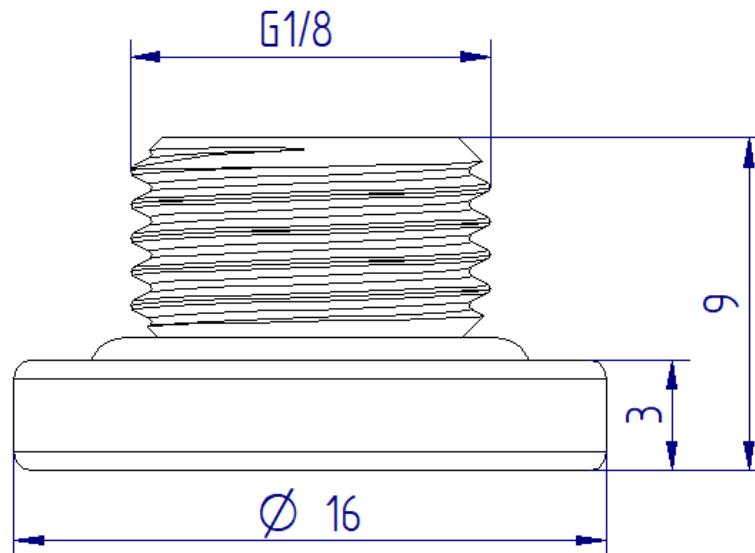

## Bouchon G1/8

Ref article : A02171

Dimensions :

Matériaux	PA12
Masse	1.5 gr
Filetage	G1/8 male
Montage	Clé 6 pans _ 6 mm
Joint	inclus