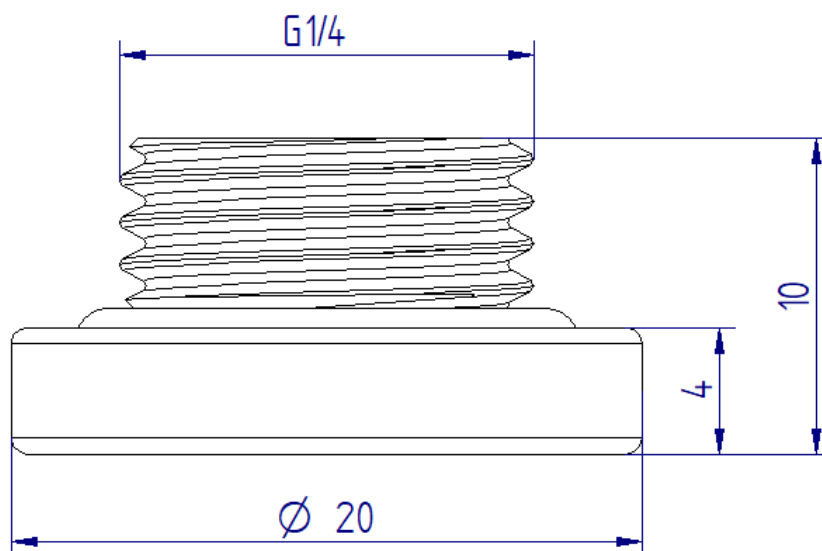

Bouchon G1/4

Ref article : A02173

Dimensions :

Matériaux	PA12
Masse	2.5 gr
Filetage	G1/4 male
Montage	Clé 6 pans _ 8 mm
Joint	inclus