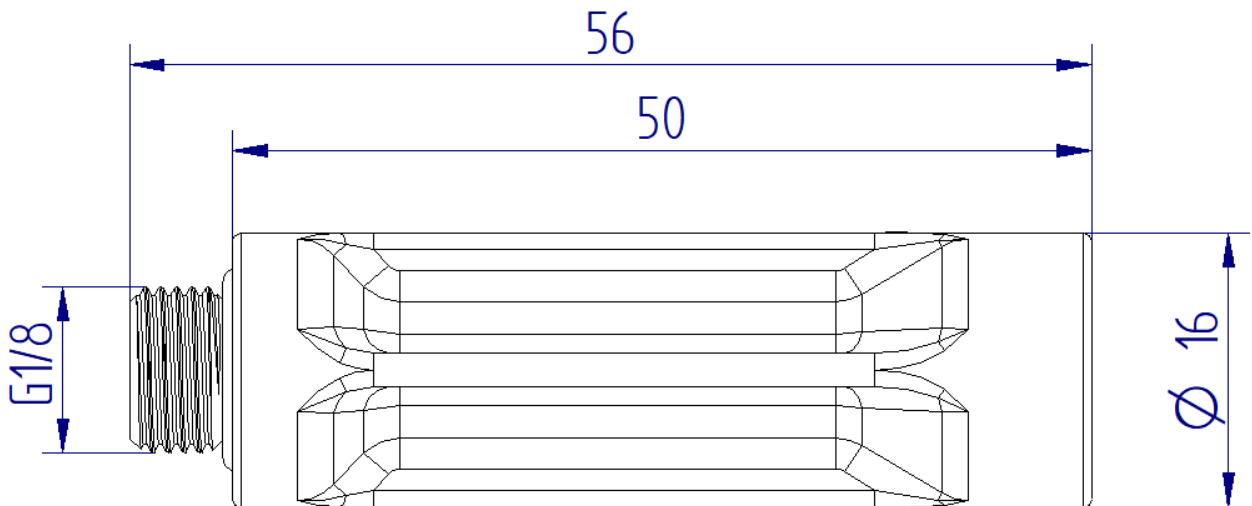

Entretoise G1/8 L50mm

Ref article : A02174

Dimensions :

Matériaux	PA12
Masse	6.5 gr
Filetage _ Taraudage	G1/8 male _ G1/8 femelle
Montage	Clé 6 pans_ 6 mm
Joint	inclus