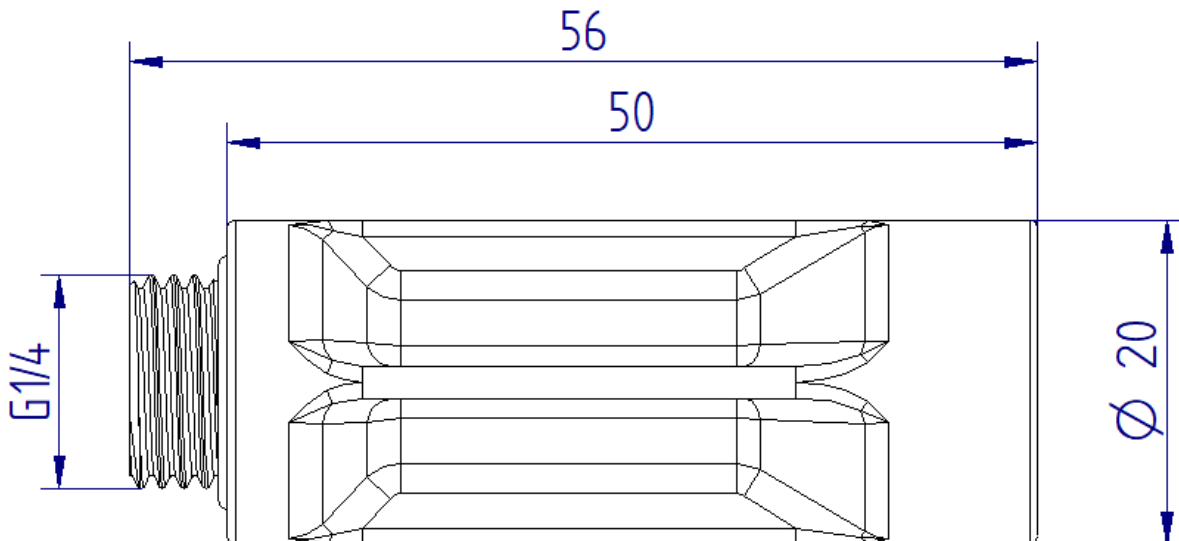

Entretoise G1/4 L50mm

Ref article : A02175

Dimensions :

Matériaux	PA12
Masse	8.5 gr
Filetage _ Taraudage	G1/4 male _ G1/4 femelle
Montage	Clé 6 pans_ 8 mm
Joint	inclus