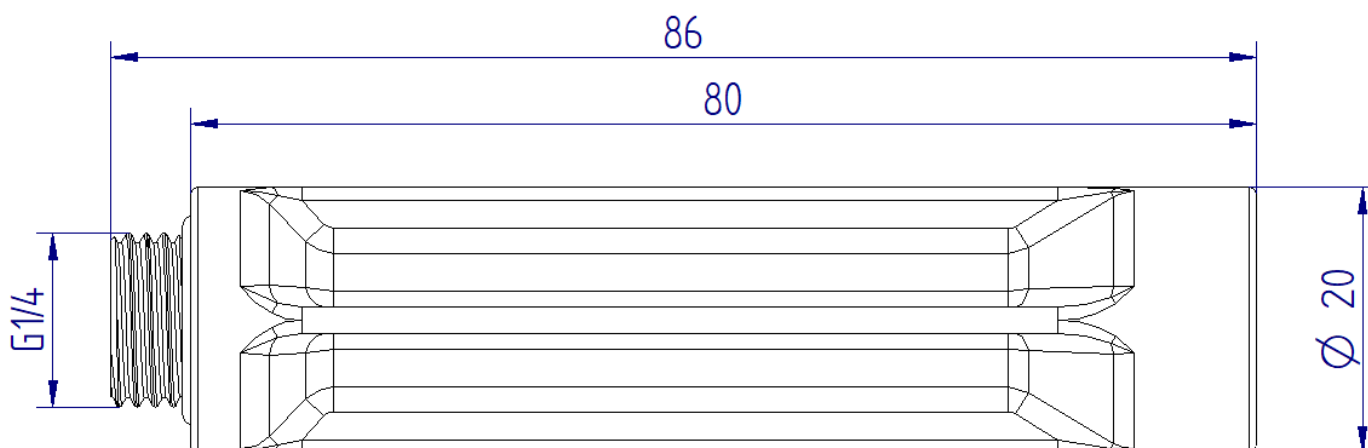

## Entretoise G1/4 L80mm

Ref article : A02176

Dimensions :

Matériaux	PA12
Masse	11.5 gr
Filetage _ Taraudage	G1/4 male _ G1/4 femelle
Montage	Clé 6 pans_ 8 mm
Joint	inclus